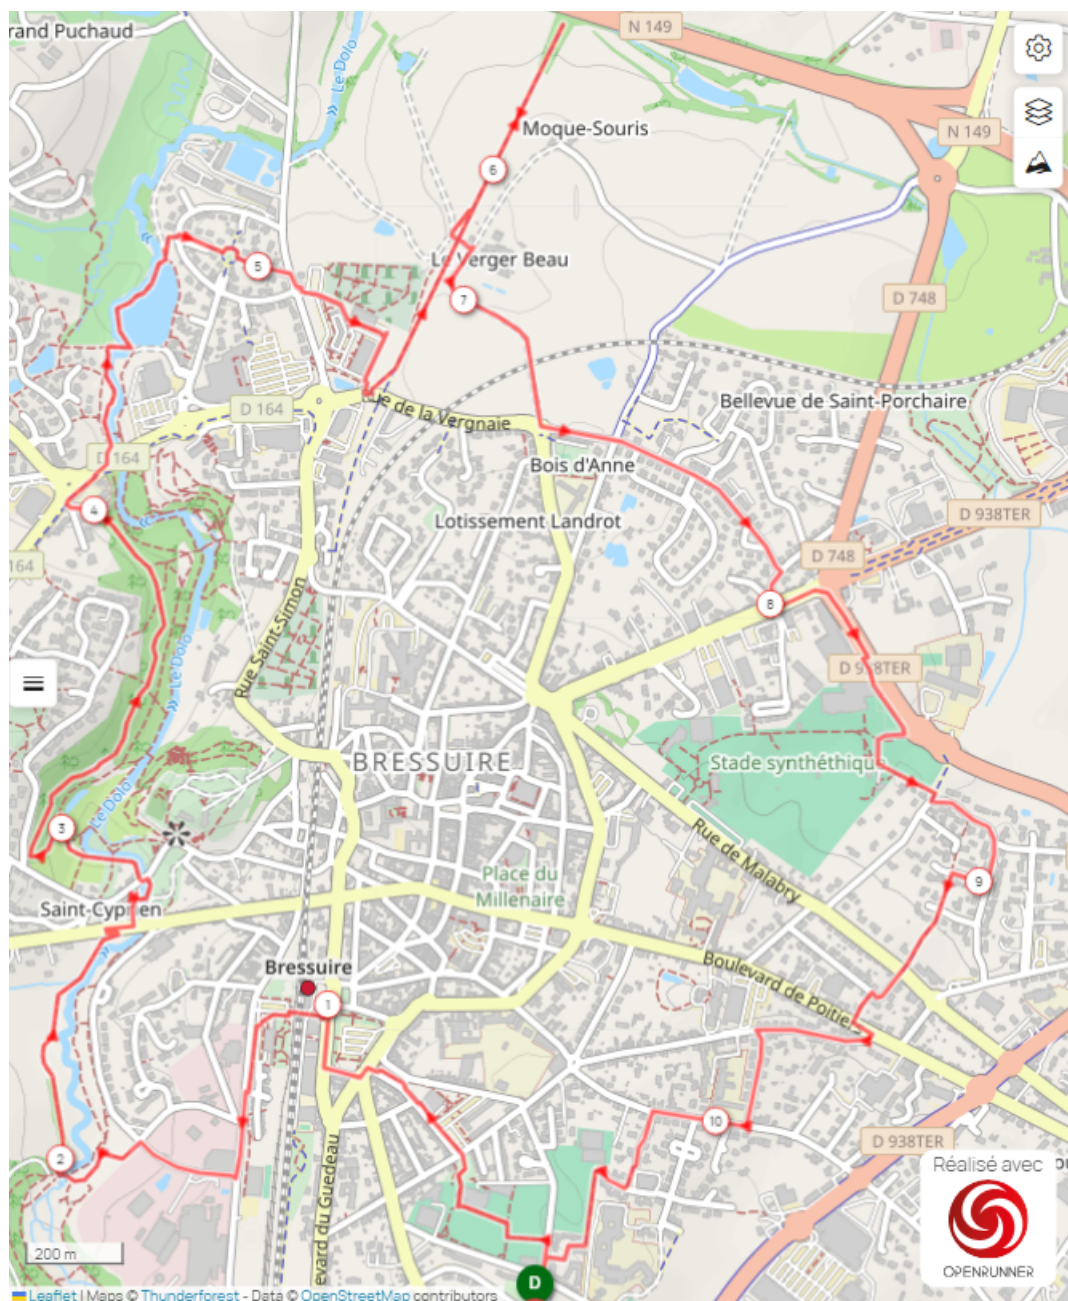

**C.S.C. BRESSUIRE**

**Tél : 05.49.65.32.22.**

**MARCHE SOUTENUE du Mercredi 18 Décembre 2024**

**à BRESSUIRE  
préparée par Christian**

Pour la dernière sortie de l'année 2024 nous randonnerons sur 11 km autour de Bressuire, passage par la passerelle du quartier de la gare, le site de la Chaize, la coulée verte, approche de la passerelle sur la rocade, le centre régional du tennis, le stade.