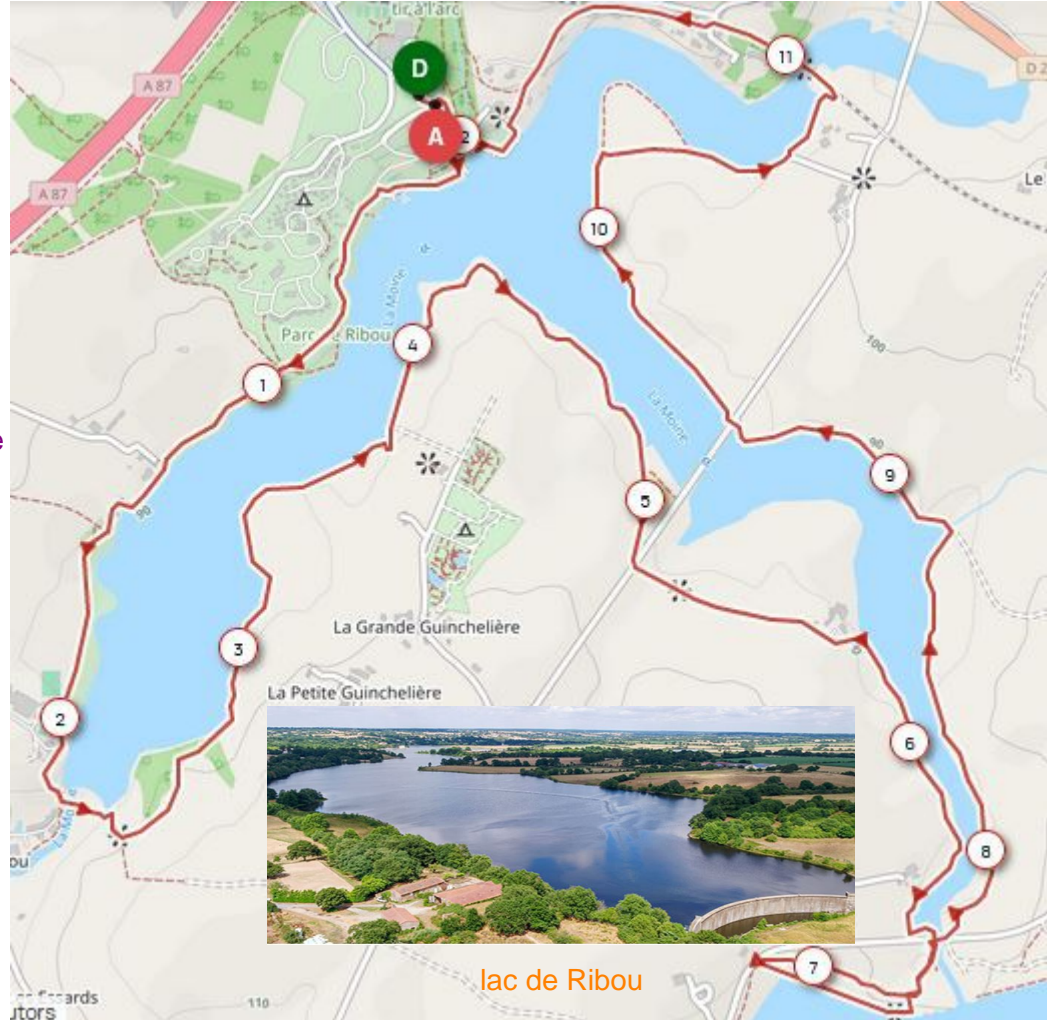

Belle journée à toutes et tous, prenons avec plaisir ces bons moments partagés

L'équipe des bénévoles

Christian Francis Jacky Jacques

vous souhaite un bel été

A

Bientôt

pour

la rentrée

le 18 septembre